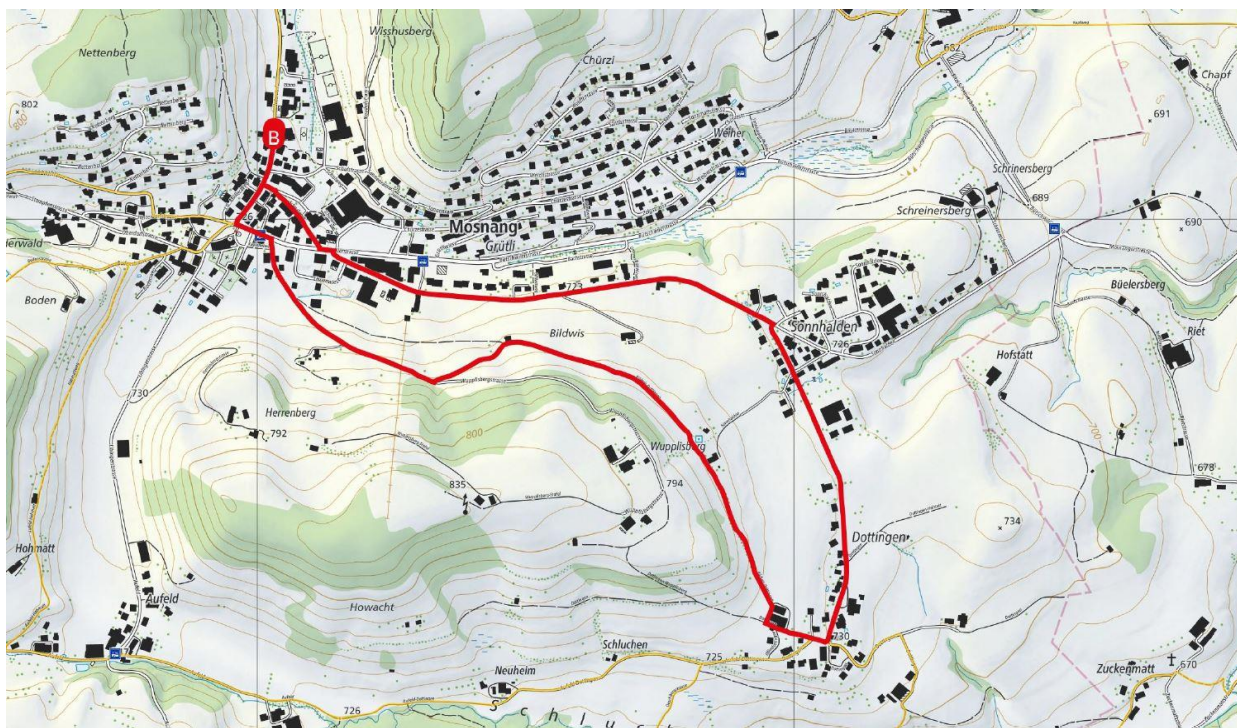

5. Rundweg mit Aussicht ins Thurtal

Wanderung durch zwei Weiler mit schöner Weitsicht ins untere Toggenburg

	55 min		70 m
	3.6 km		70 m

Beim Wanderweg-Hauptwegweiser auf dem markierten Wanderweg Richtung «Bütschwil». Bei der Kreuzung in Dottingen den Wanderweg verlassen und links auf der Strasse Richtung Sonnhalden zurück nach Mosnang.